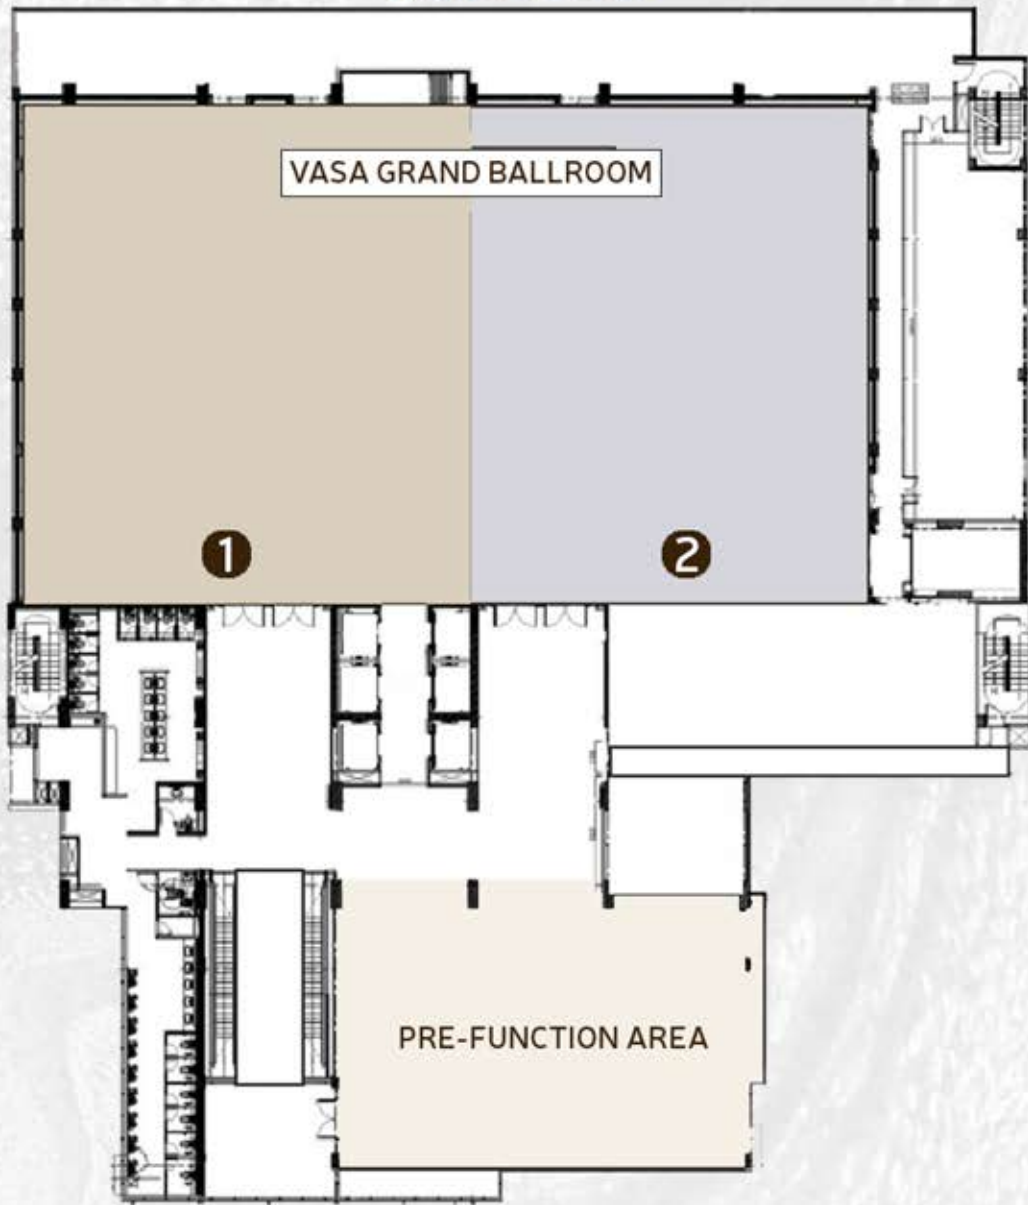

## ROOM CONFIGURATION

ROOM NAME	DIMENSIONS L x W x H	SQ FEET METERS	THEATRE	CLASSROOM	U-SHAPE	BOARD ROOM	BANQUET	COCKTAIL	HOLLOW SQUARE
VASA GRAND BALLROOM	48.7 x 27.5 x 7.5	14.423 1340	1800	800	300	-	900	2000	400
VASA BALLROOM 1	25.7 x 27.15 x 7.5	7510 698	800	470	180	-	400	800	180
VASA BALLROOM 2	22.7 x 27.15 x 7.5	6634 698	750	470	180	-	400	800	180
Pre-Function	23 x 14 x 3	3466 322	-	-	-	-	-	300	-
CORAL	31 x 11 x 3	3670 341	450	250	100	100	300	550	100
CORAL 1	15.4 x 11 x 3	1823 170	220	110	50	60	130	240	50
CORAL 2	7.7 x 11 x 3	912 85	110	55	25	30	70	120	25
CORAL 3	7.7 x 11 x 3	912 85	110	55	25	30	70	120	25
TASMAN	12 x 7 x 3	904 84	80	50	25	30	60	100	38
CARRIBEAN	12 x 7 x 3	904 84	80	50	25	30	60	100	38
WEDDELL	9 x 7 x 3	678 63	60	40	15	20	-	-	16

# 3rd FLOOR